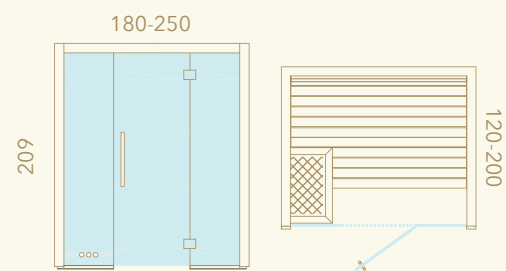

Cadre de sol en aluminium

Le cadre de sol en aluminium sous les parois du sauna est durable, résistant et parfaitement adapté aux pièces humides.

Dimensions

Porte ouvrant droit ou gauche

Matériaux

Tremble
Aulne
Tremble thermo-traité