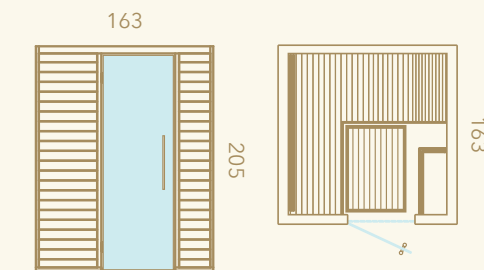

Dimensions

Porte ouvrant droit ou gauche

Matériaux

Tremble thermo-traité