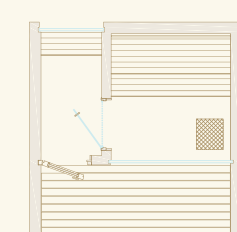

Dimensions

350

283

350

Arti

Tout simplement revigorant

Petit, charmant et compact, Arti est une version plus petite du modèle très apprécié Natura. Bien qu'il partage de nombreuses propriétés avec son cousin plus grand, sa petite taille le rend plus facile à installer.