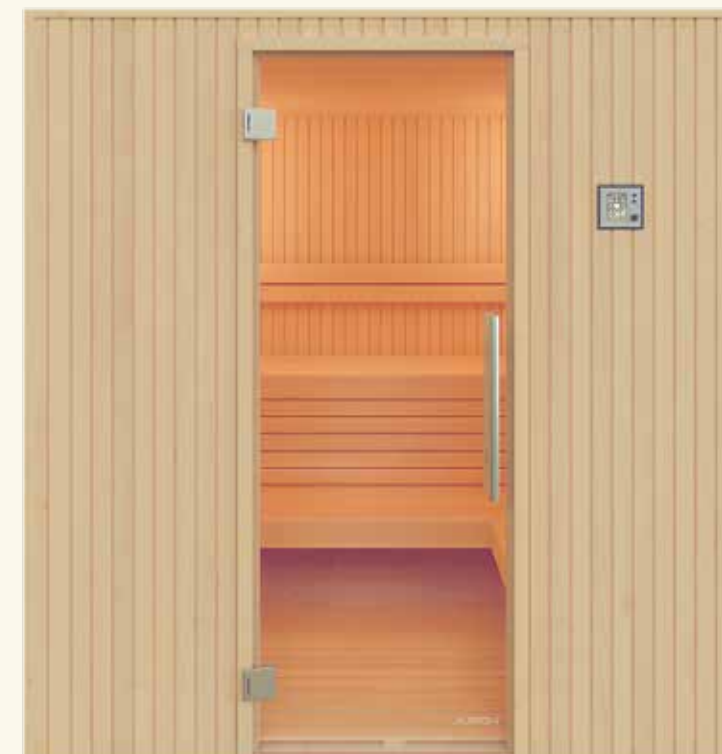

Le design présente des profils de paroi étroits et aux bords francs donnant à ce sauna autrement traditionnel une apparence moderne et curieusement fraîche. Il ira parfaitement n'importe où – que ce soit dans une salle de sport, une chambre d'hôtel ou bien ailleurs.

Cadre de sol en aluminium

Le cadre de sol en aluminium sous les parois du sauna est durable, résistant et parfaitement adapté aux pièces humides.

Lampes en bois

Des lampes en bois sont placées sur les murs intérieurs. L'éclairage peut être tamisé à l'aide de la télécommande.