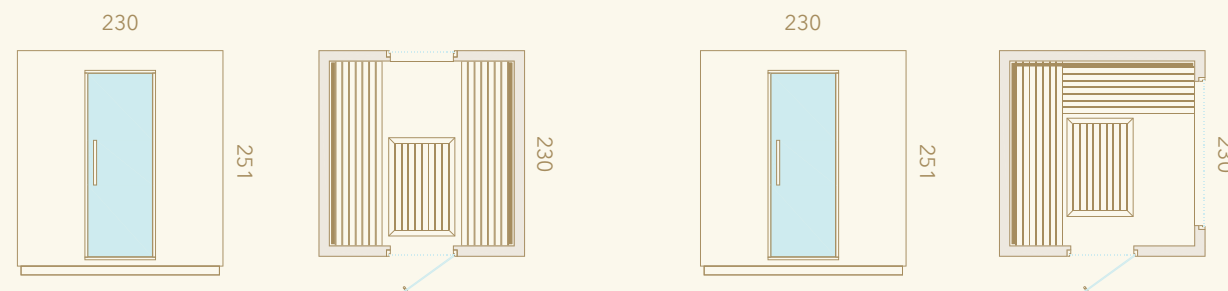

Éclairage

L'intérieur du sauna dispose d'un éclairage LED de haute qualité.

Deux plans d'étage

GARDA AVEC FENÊTRE ARRIÈRE
CLT avec peinture translucide

GARDA AVEC FENÊTRE LATÉRALE
Pin thermo-traité

Dimensions