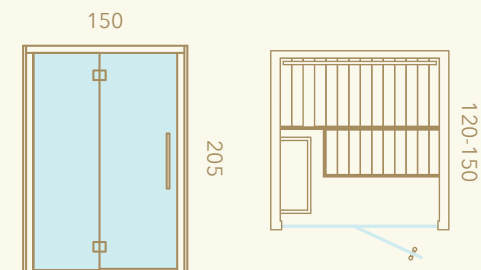

Installation facile

Sauna facile à installer par soi-même, en 4 à 6 heures à deux personnes.

Poêle

Sélectionnez une puissance de chauffage de 3,5 ou 4,5 kW

Éclairage

Éclairage avec interrupteur à capteur IR.

Dimensions

Porte ouvrant droit ou gauche

Matériaux

Tremble thermo-traité

Baia

Luxe arrondi

Avec son design ergonomique et ses caractéristiques spéciales, le sauna Baia est particulièrement attrayant grâce à sa banquette incurvée. On trouve généralement les bancs ondulés que dans les grands saunas, mais nous voulions offrir cette touche de luxe à un sauna qui peut s'adapter à des espaces plus petits.