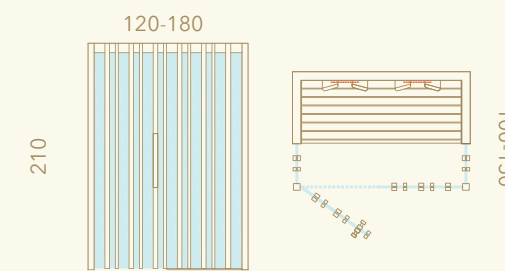

Dimensions

Porte ouvrant droit ou gauche