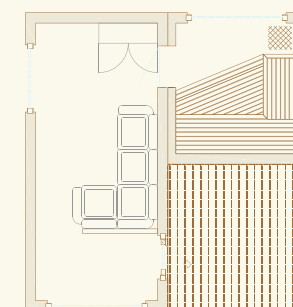

MODÈLES TERRA SMALL ET TERRA LOUNGE COMBINÉS

Ensembles de design

NATURAL

Ce design épuré et léger présente des tons de bois naturels pour un aspect ouvert et accueillant.

Matériau intérieur : aulne naturel
Matériau extérieur : pin thermo-traité

MODERN

Les surfaces claires se combinent aux zones de contraste sombre pour offrir de l'intimité et de l'ombre.

Matériau intérieur : aulne enduit de cire gris foncé
Matériau extérieur : pin thermo-traité avec peinture noire translucide