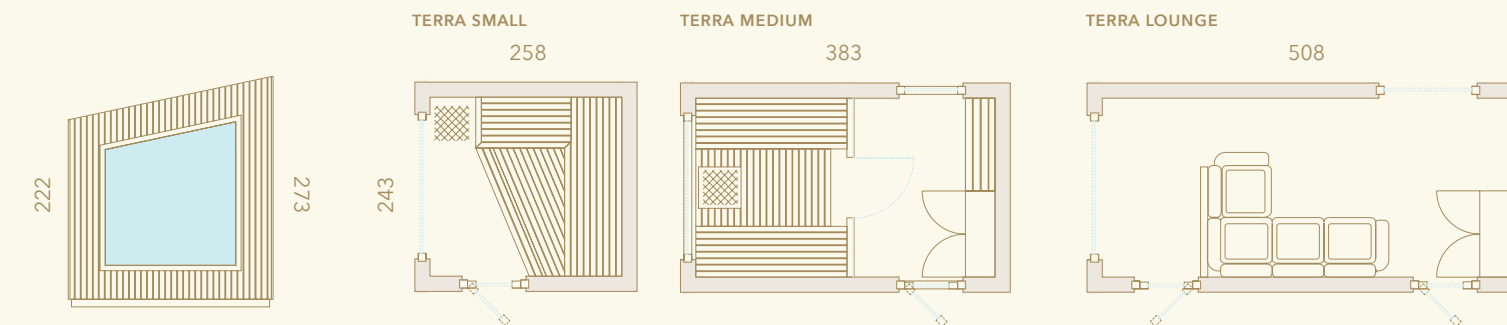

Dimensions

MODÈLES TERRA SMALL ET TERRA LOUNGE COMBINÉS

Ensembles de design

NATURAL

Ce design épuré et léger présente des tons de bois naturels pour un aspect ouvert et accueillant.

Matériau intérieur : aulne naturel
Matériau extérieur : pin thermo-traité

MODERN

Les surfaces claires se combinent aux zones de contraste sombre pour offrir de l'intimité et de l'ombre.

Matériau intérieur : aulne enduit de cire gris foncé
Matériau extérieur : pin thermo-traité avec peinture noire translucide