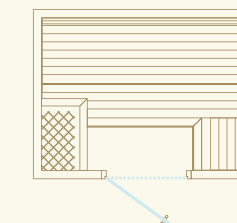

Matériaux

Tremble thermo-traité

Tremble

Aulne

Dimensions

Porte ouvrant droit ou gauche

180-250

210