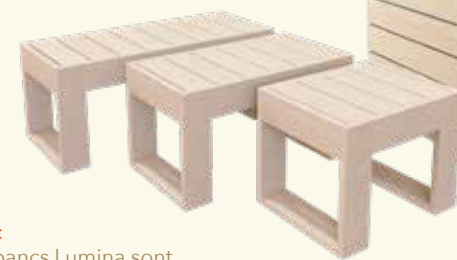

Porte-serviettes

Des porte-serviettes pratiques au design et à la taille identique aux lampes sont disponibles en option.

Banc

Les bancs Lumina sont disponibles en trois tailles différentes - 57, 83 et 108 cm - selon les besoins et les envies du propriétaire du sauna.