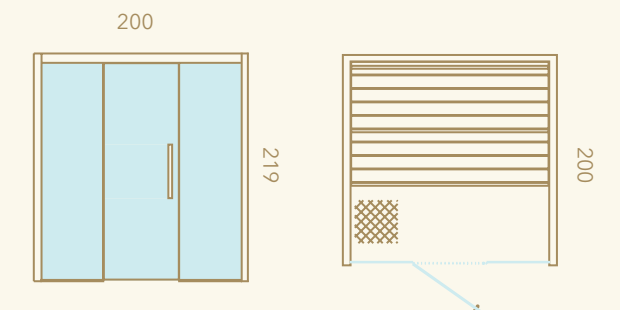

Dimensions

Porte ouvrant droit ou gauche